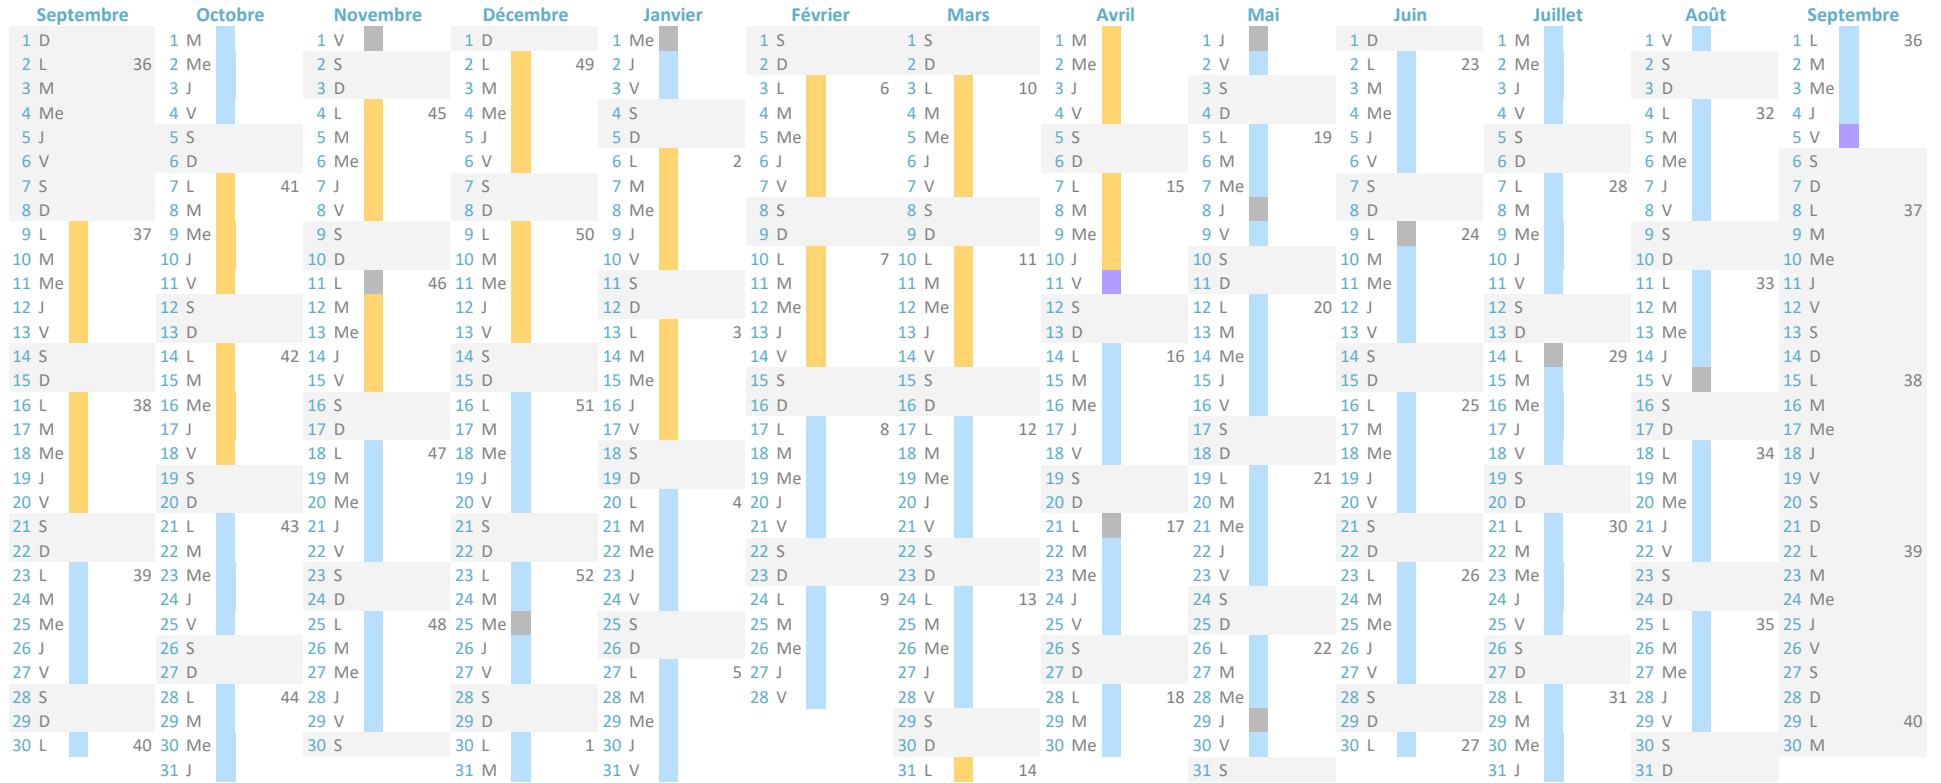

Licence Professionnelle Radioprotection et Environnement (LP R&E) Calendrier de l'Alternance 2024-2025

Légende : Université Entreprise Soutenance Jour férié

Nombre d'heures de formation = 450 H.